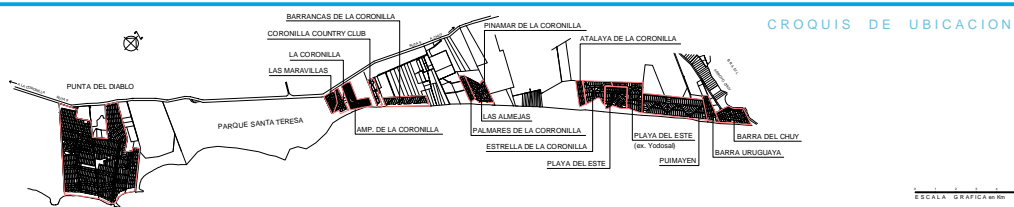

FRACCIONAMIENTOS COSTEROS

SECTOR 4
PLAYA NORTE

**PLAYA DEL ESTE (ex. Yodosal)
FRACCIONAMIENTO**

UBICACION
 Sección Catastral: 5ª
 Agrimensor: URUGUAY BECA
 Registro del plano: 1561/59
 Área total: 121 Hás. 6793 m²
 Áreas:
 Solares: 76 Hás. 4025 m²
 Calles y espacios libres: 45 Hás. 2767 m²