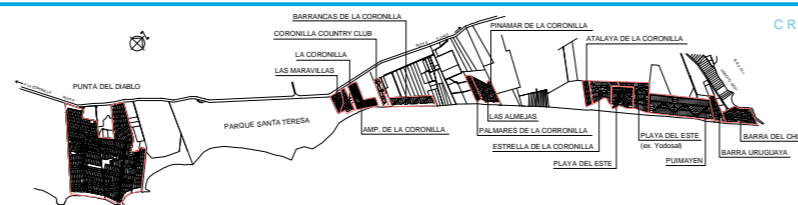

OCEANO ATLANTICO

FRACCIONAMIENTOS
COSTEROS

SECTOR 4
PLAYA NORTE

PUIMAYEN
FRACCIONAMIENTO

UBICACION

Sección Catastral: 5ª
 Agrimensor: JULIO H. CERVIÑO
 Registro del plano: 853/49
 Área total: 300 Hás. 4305 m²
 Áreas:
 Solares: 187 Hás. 9094 m²
 Calles y espacios libres: 112 Hás. 5210 m²